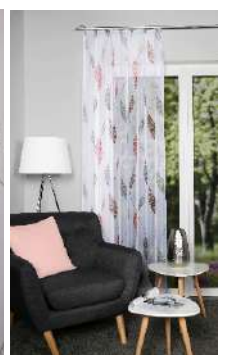

041462

FARBE

0705 ROT
6005 STEIN
6405 BLAU-GRÜN
6605 GELB

GRÖSSE

225 X 140 CM
245 X 140 CM

QUALITÄT

transparenter Voile
bedruckt

Abschluss
gesäumt

Aufhängung
Kräuselband

transparent

100% Polyester

***auch als
Schlaufenschal
erhältlich!***

0705 rot