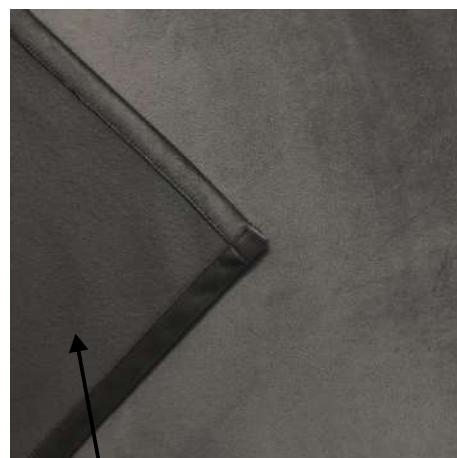

THERMO  
SAMT  
UNI

AUFHÄNGUNG MITTELS  
MULTIFUNKTIONSBAND

AUFHÄNGUNG AN  
STANGE UND SCHIENE  
MÖGLICH

ABDUNKELND

THERMO

**100% Polyester**

8005 ANTHRAZIT

EINGENÄHTES  
THERMOFLEECE