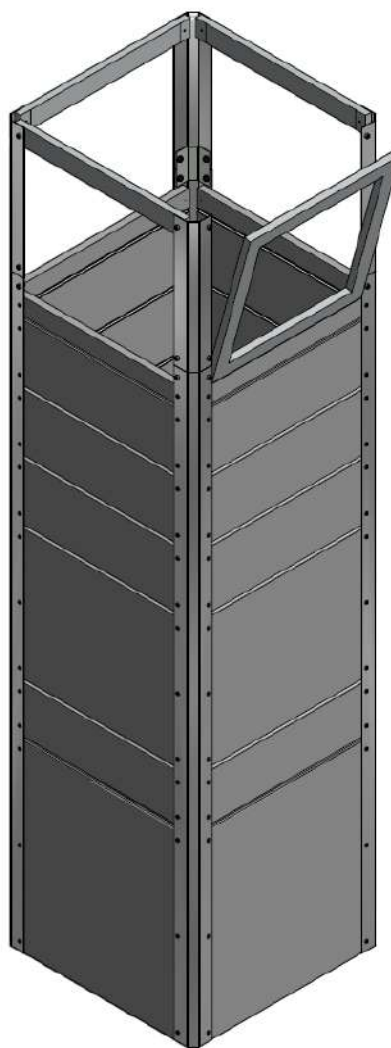

# WARENTRÄGER easyFIX

Säulen-Warenträger in elegantem lichtgrau  
für Ihre Präsentation von Köcherverpackungen, Kartons  
und Blisterverpackungen  
sowie Ihren Musterdekorationen

Höhe: 215 cm  
Breite: 52 cm  
Tiefe: 52 cm