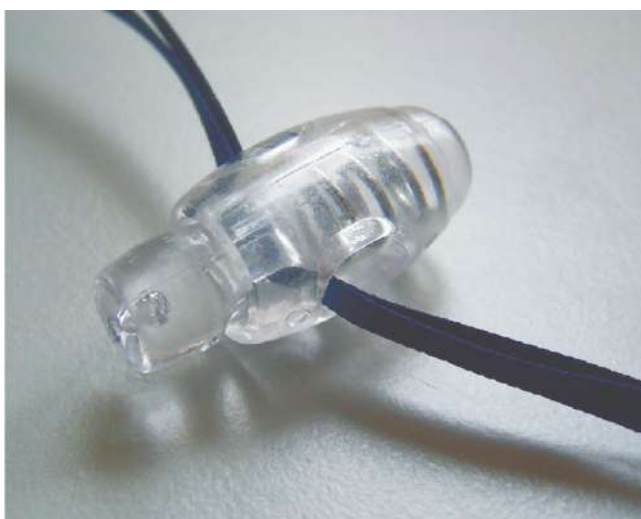

STOPPERTECHNIK

**Geschützte
Raff- und Bändchenraffrollo- Technik!**

Keine Wandbohrung für Zugsystem nötig!

Unsere Raff- und Bändchenraffrollos verfügen alle über ein geschütztes „STOPPER-SYSTEM“

Der **Vorteil** dabei ist, dass **keine** weitere Wandfixierung der Zugschnur **nötig** ist.