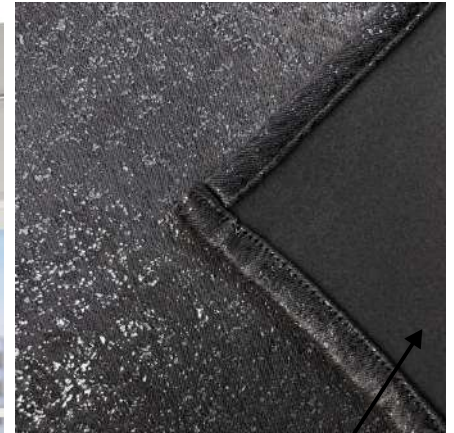

THERMO  
SUEDE

MIT SILBER-  
DRUCK

AUFHÄNGUNG  
MITTELS  
MULTIFUNKTIONSBAND  
(AN STANGE UND  
SCHIENE MÖGLICH)

ABDUNKELND

THERMO

**100% Polyester**

0305 GRAU

THERMOFLEECE