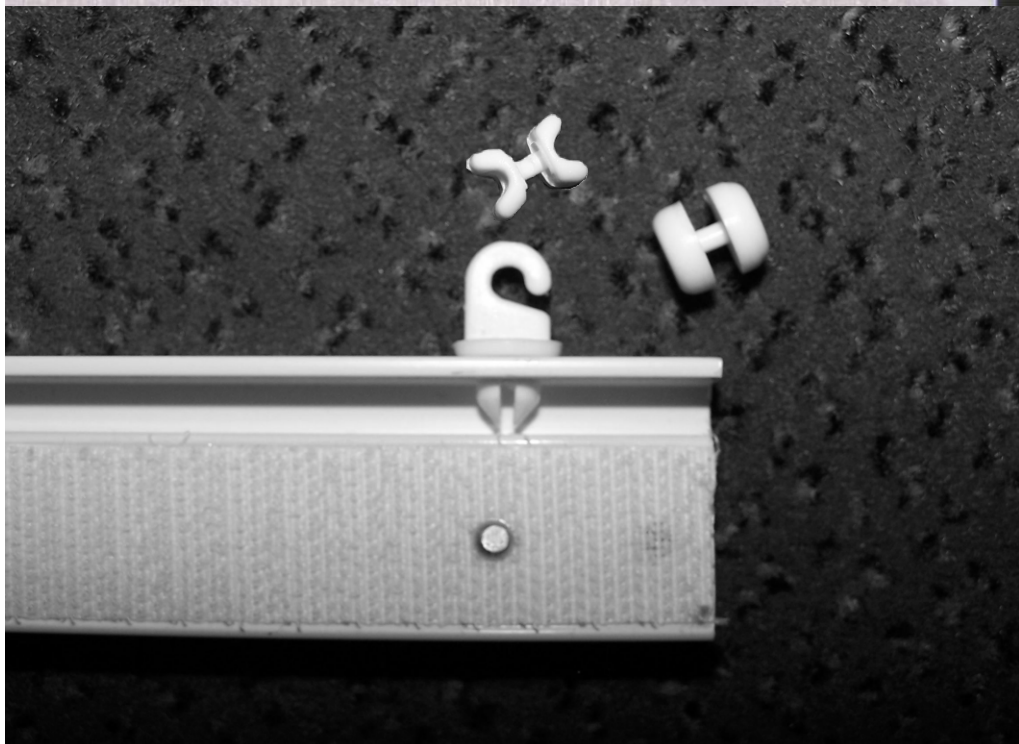

PANEELWAGEN

070415-0601

WEISS

GRÖSSE

60 cm

INFORMATION

Kunststoff-Paneelwagen
für
Schiebevorhänge

mit
verschiedenen Gleitern
für alle
gängigen Gardinenleisten

Inkl. Schwenkstaböffnung

100% KUNSTSTOFF