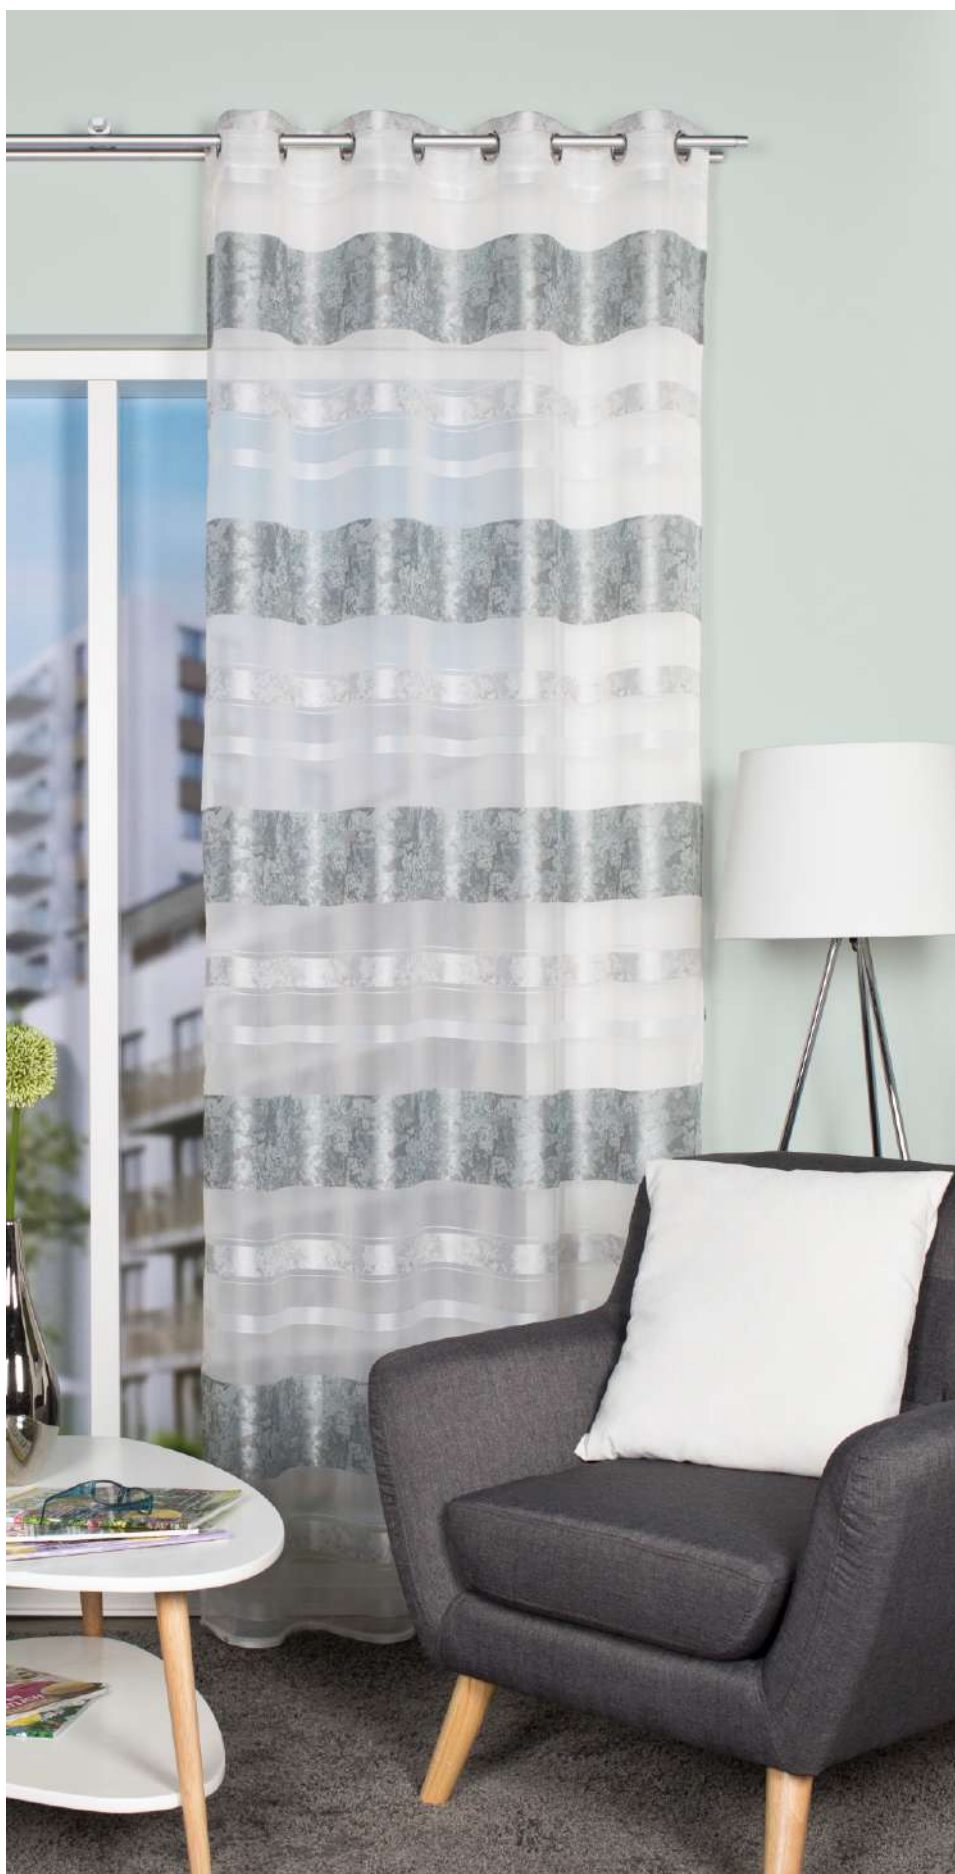

ÖSENSCHAL

053206

FARBE

7305 MINT

GRÖSSE

245 x 140 cm

QUALITÄT

Querstreifen
Jacquardgemustert

mit hochwertigen
Metallösen

Abschluss
gesäumt

halbtransparent

100% Polyester