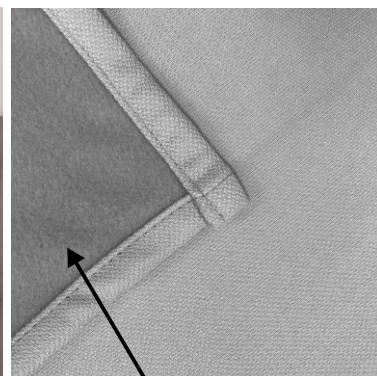

085740

FARBE

0309 GRAU
1009 WOLLWEISS
1109 NATUR

GRÖSSE

245 X 135 CM

BESCHREIBUNG

FERTIGVORHANG
AUS
THERMO
CHENILLE

MIT
MULTIFUNKTIONSBAND
AUFHÄNGUNG AN
STANGE UND SCHIENE
MÖGLICH

THERMO
SCHUTZ VOR HITZE, KÄLTE
UND ZUGLUFT

BLICKDICHT

100% Polyester

0309 GRAU

THERMO-FLEECE