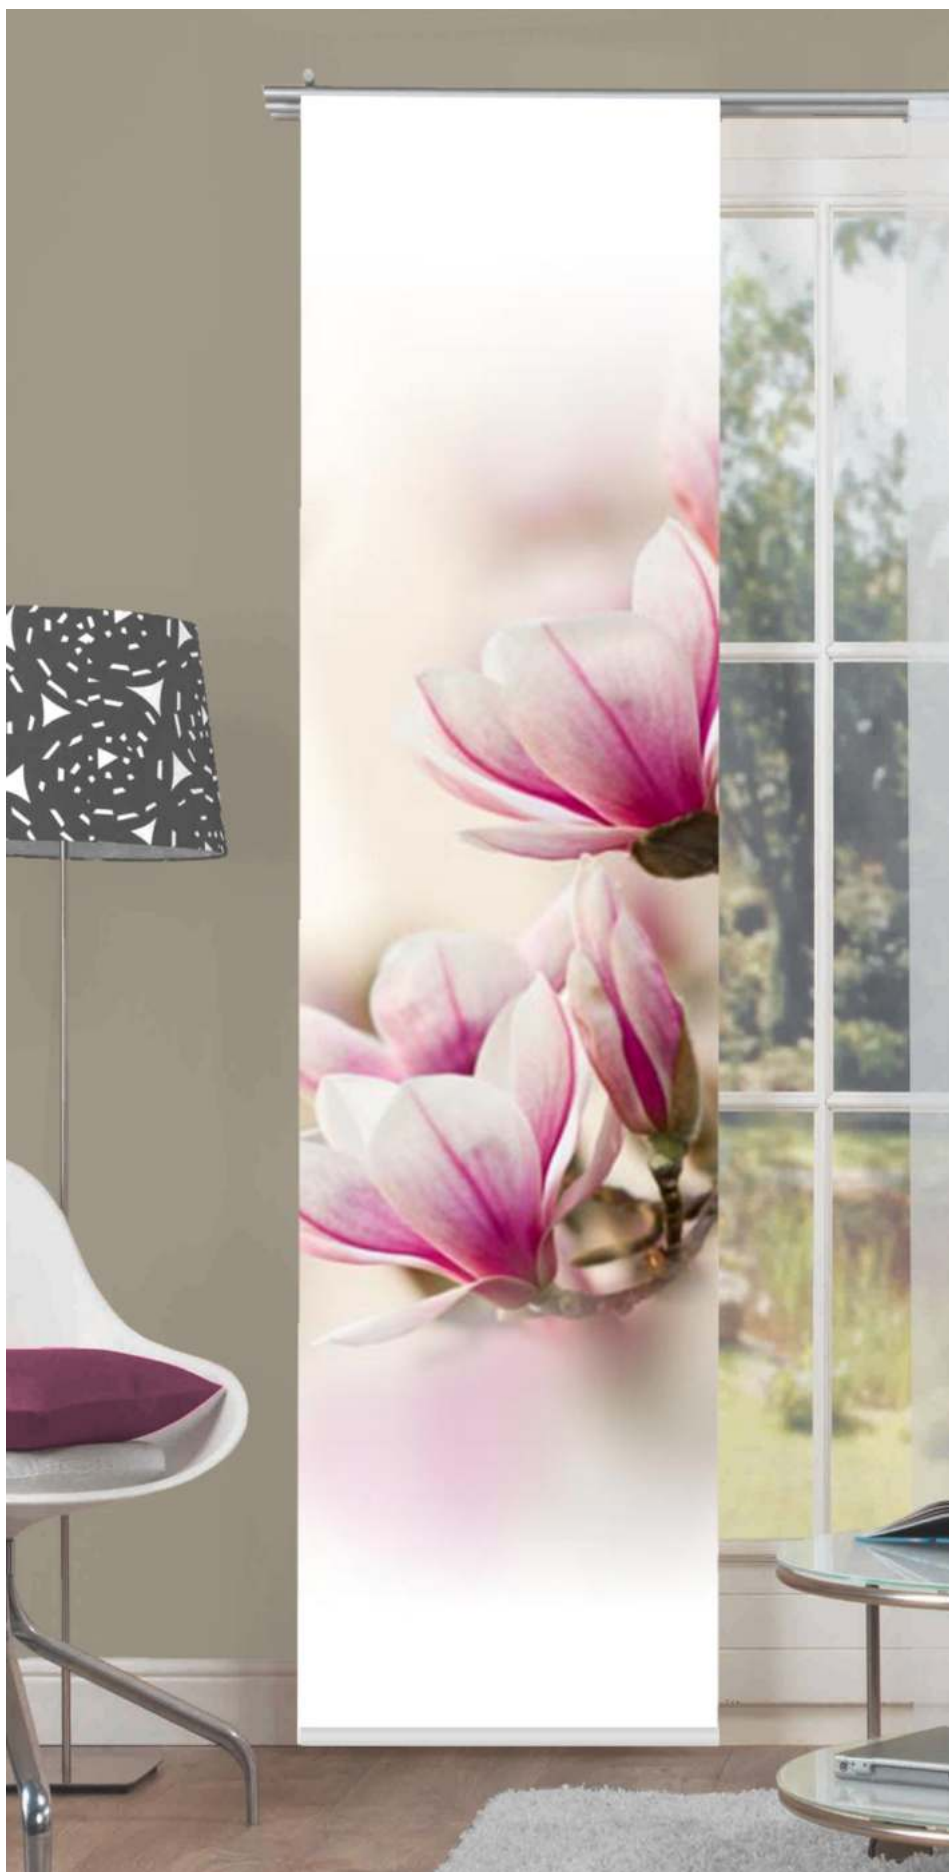

MAGNENE

087285

FARBE

0723 ROSÉ

GRÖSSE

245 X 60 CM

BESCHREIBUNG

SCHIEBEVORHANG AUS
DEKOSTOFF-SEIDENOPTIK

ZUSÄTZLICH BEDRUCKT
MIT MODERNEM
DESIGN

SEITEN
LASERCUT

*INDIVIDUELL IN DER
HÖHE KÜRZBAR*

*MIT
PANEELWAGEN
UND
ALUKLEMMLEISTE*

BLICKDICHT

100% POLYESTER

PASSEND DAZU

MADRID, ROSÉ
086508-0723