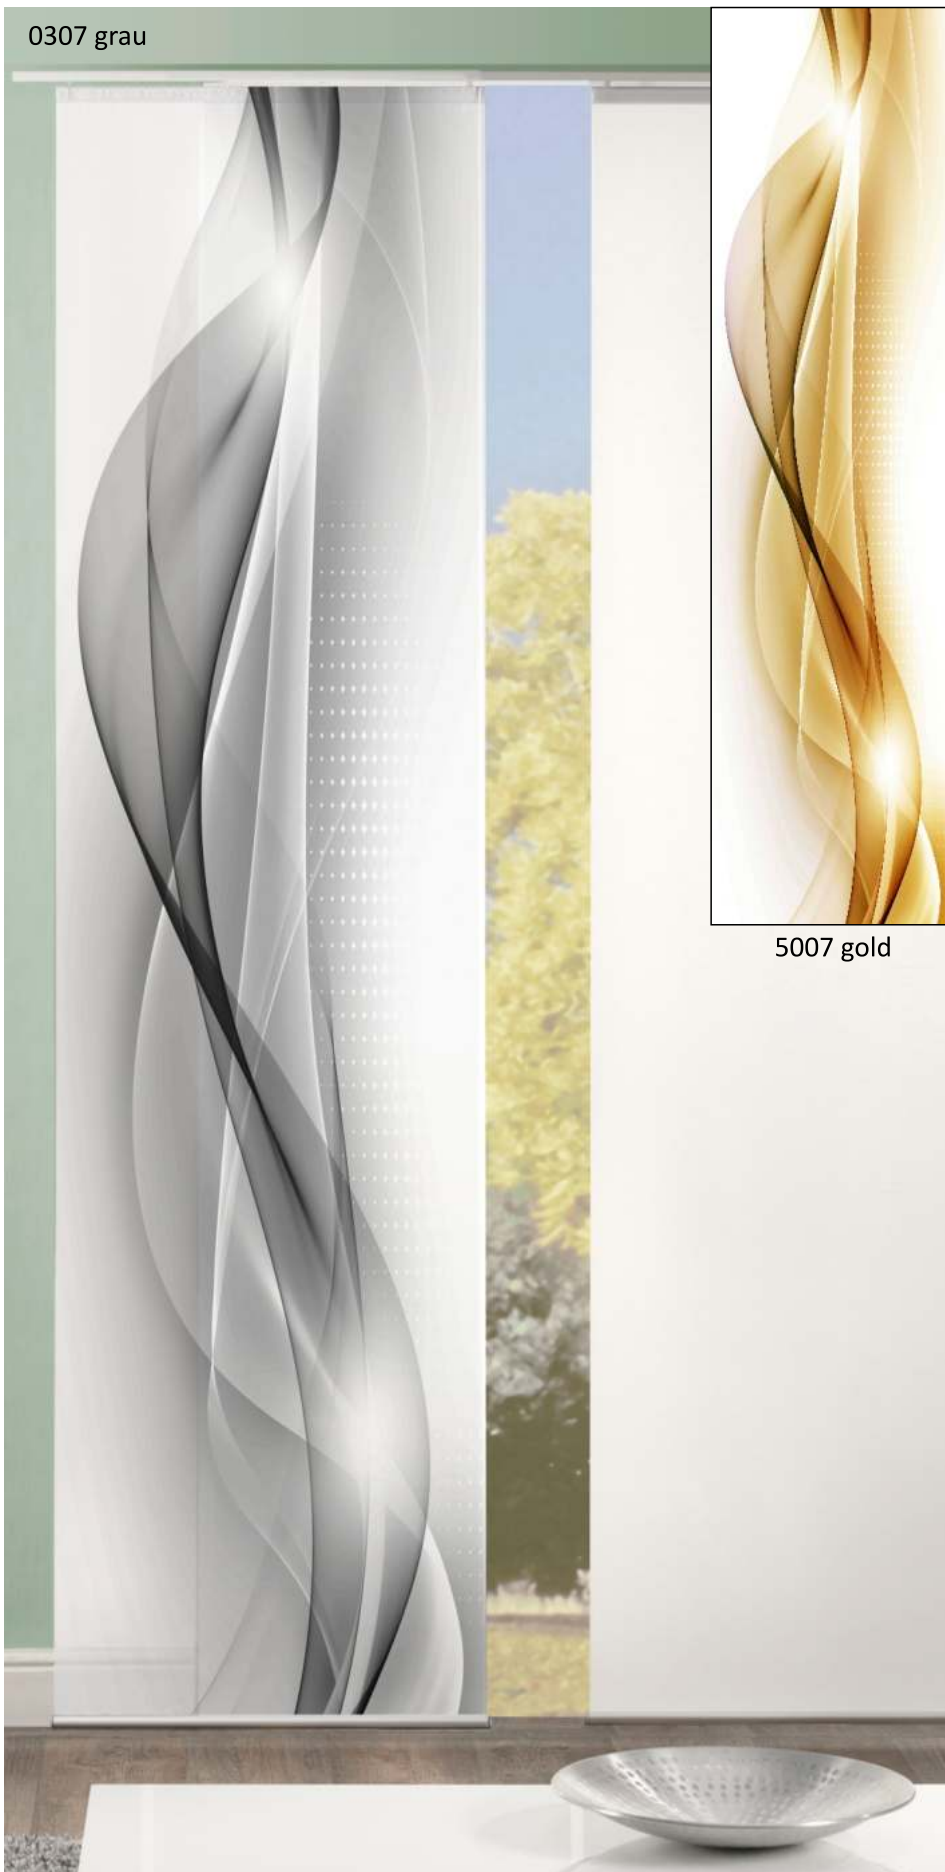

SCHIEBEVORHANG

NEBLANA

084517

FARBE

0307 GRAU
5007 GOLD

GRÖSSE

245 X 60 CM

BESCHREIBUNG

SCHIEBEVORHANG AUS
DEKOSTOFF-SEIDENOPTIK

ZUSÄTZLICH BEDRUCKT
MIT MODERNEM
DESIGN

SEITEN
LASERCUT

INDIVIDUELL IN DER
HÖHE KÜRZBAR

MIT
PANEELWAGEN
UND
ALUKLEMMLEISTE

BLICKDICHT

100% POLYESTER

0307 grau

5007 gold