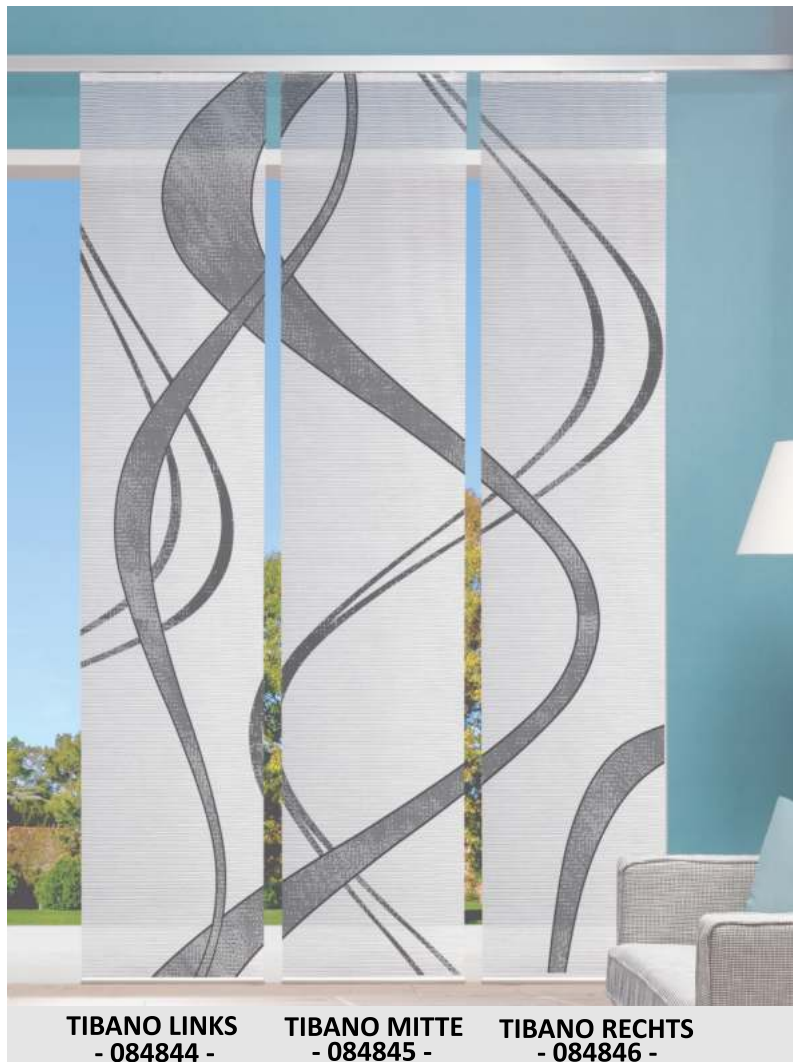

„TIBANO“ GRAU

QUALITÄT

DEKOSTOFF „BAMBUS“-OPTIK
DIGITALDRUCK
SEITLICH LASERGESCHNITTEN
HALBTRANSPARENT

ZUBEHÖR

KUNSTSTOFF PANEELWAGEN INKL. GLEITER
UND ALU-KLEMMLEISTE

100% POLYESTER

FARBE

0307 GRAU
8007 ANTHRAZIT

GRÖSSE

260 X 60 CM

**EINFACH IN
DER HÖHE
KÜRZBAR**