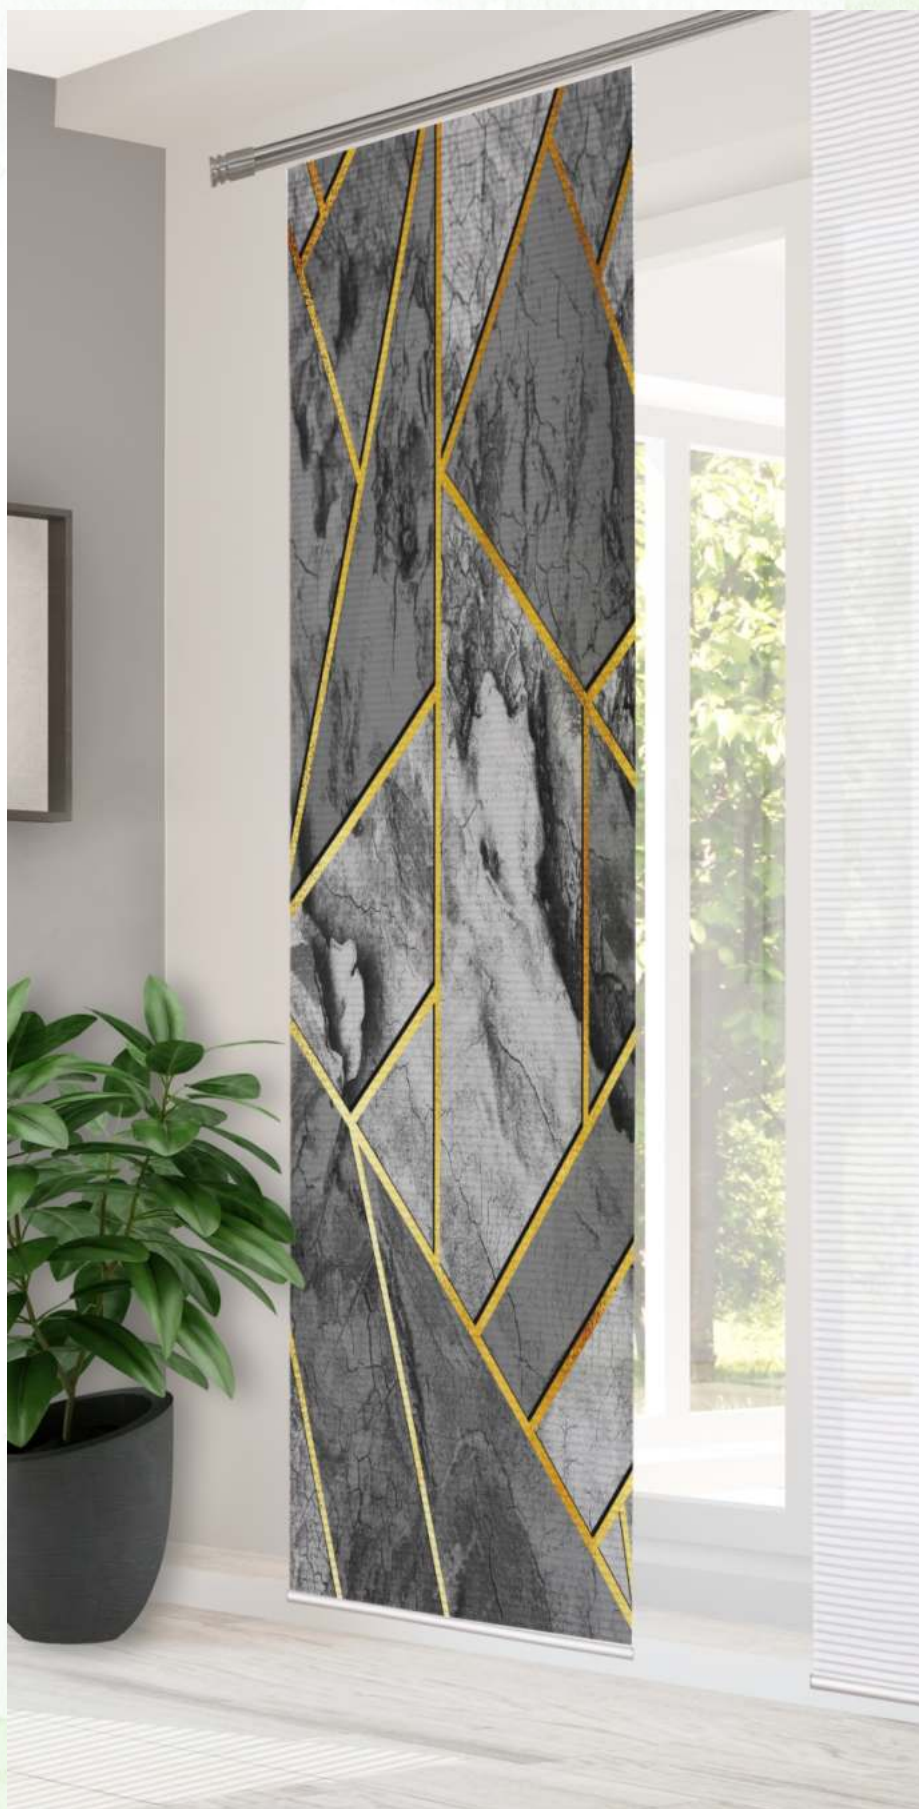

SIGNUM

084058

FARBE

0307 GRAU

GRÖSSE

245 X 60 CM

BESCHREIBUNG

SCHIEBEVORHANG AUS
HOCHWERTIGER
BAMBUS-OPTIK RECYCEL

ZUSÄTZLICH BEDRUCKT
MIT MODERNEM
DESIGN

SEITEN
LASERCUT

INDIVIDUELL IN DER
HÖHE KÜRZBAR

MIT PANEELWAGEN &
ALUKLEMMLEISTE

halbtransparent

100% Polyester

(91% recyceltes Polyester, 9% Polyester)