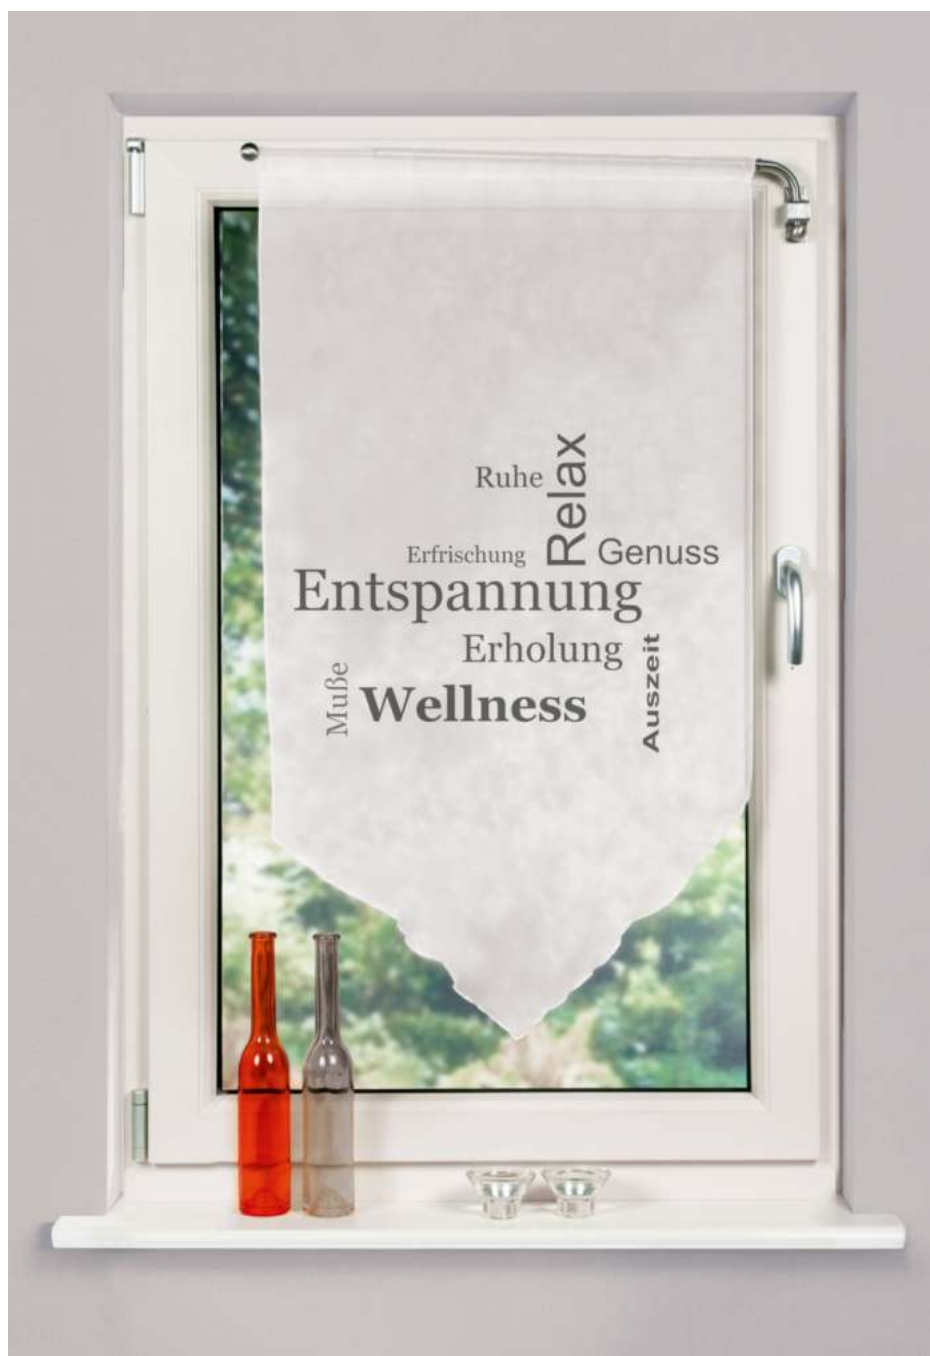

054561

FARBE

0305 GRAU

GRÖSSE

80 X 40 CM
100 X 60 CM
100 X 90 CM

BESCHREIBUNG

FENSTERBEHANG AUS
TRANSPARENTEM
VOILE

MIT MODERNEM
DIGITALDRUCK

GEWELLTER
3-ECKS
ABSCHLUSS

SEITLICH
LASERGESCHNITTEN

TRANSPARENT

100% POLYESTER