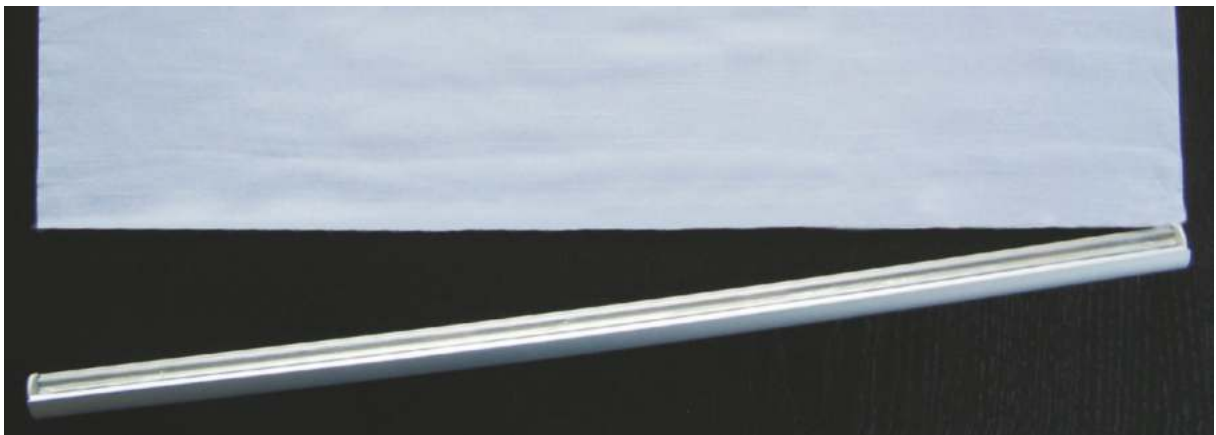

QUALITÄT

Dekostoff Seidenoptik
bedruckt

blickdicht

6 Schlaufen

100% Polyester

Zubehör

Mit Klemmschiene

Dieser Schiebevorhang ist individuell kürzbar!

Klappen Sie dazu die Klemmschiene auf und kürzen Sie die Gardine auf die gewünschte Höhe.

Danach Klemmschiene einfach wieder anbringen!
Fertig!

Zubehör

Ganz einfach!

Inklusive Paneelwagen mit eingehängten Gleitern
für Ihre Gardinenleiste!