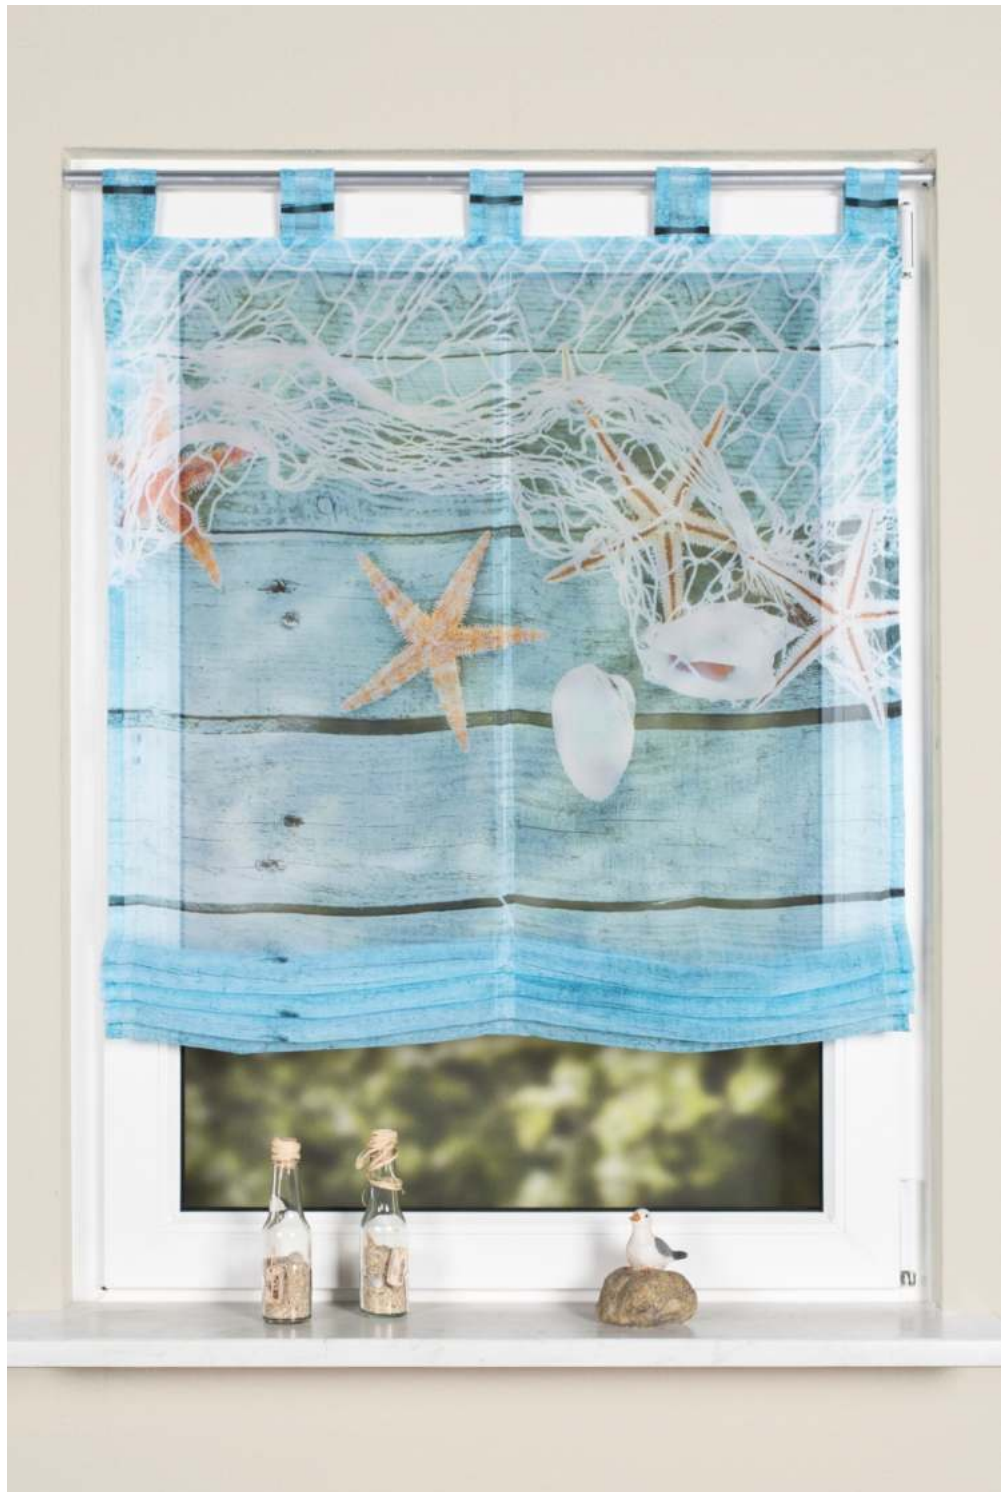

SCHLAUFENROLLO

MARITIM

079837

FARBE

0607 blau

GRÖSSE

140 x 060 cm

140 x 080 cm

140 x 100 cm

140 x 120 cm

QUALITÄT

Voile
digitalbedruckt

transparent

100% Polyester

*Individuell höhenverstellbar
mit Zugtechnik*

Schlaufenaufhängung